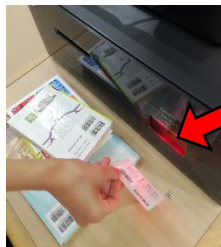

例えば・・・

★普段は西図書館を利用しているが、仕事帰りに北図書館で受取りたい。

★図書館までは遠く、近所の公園に巡回している移動図書館「まつかぜ号」で受取りたい。

*移動図書館の巡回日程は、図書館ホームページまたは図書館・公民館図書室等でご確認いただけます。

予約をする際に、受取場所の指定が可能です。
ご希望の場所をお選びください。

また、パスワードを取得しメールアドレスを登録すると、資料が用意できたこと連絡メールが届きます。

借りる

自動貸出機の使い方

図書館には、自動貸出機を設置しています。使い方は簡単！まだ使ったことがない方は、ぜひご利用ください。

① 自動貸出機の台へ借りたい資料を置いて画面をタッチします

② 利用券のバーコードを赤いランプにかざします

③ 借りたい資料の数を入力し **つぎへすすむ** をタッチします

④ 返却日の書かれた用紙を忘れずにお持ちください
OKと出たら完了です

返す